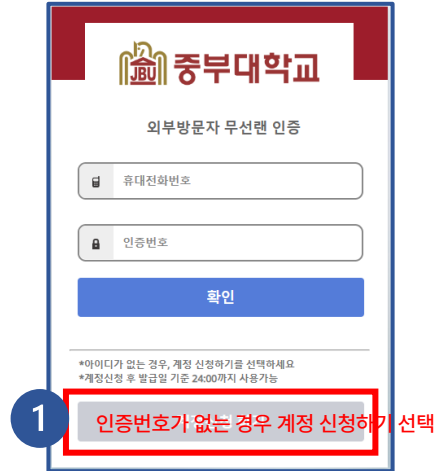

중부대학교 무선 와이파이 연결 방법 안내

외부 방문자 무선네트워크 연결 안내

STEP 01

STEP 02

STEP 03

STEP 04

STEP 03에서 입력 한 휴대전화번호로 SMS 인증번호 6자리 수신

STEP 05