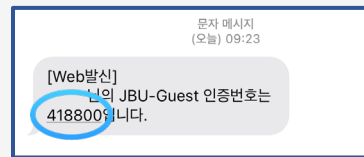

중부대학교 무선 와이파이 연결 방법 안내

외부 방문자 무선네트워크 연결 안내

STEP 01

STEP 02

STEP 03

STEP 04

STEP 03에서 입력 한 휴대전화번호로 SMS 인증번호 6자리 수신

STEP 05